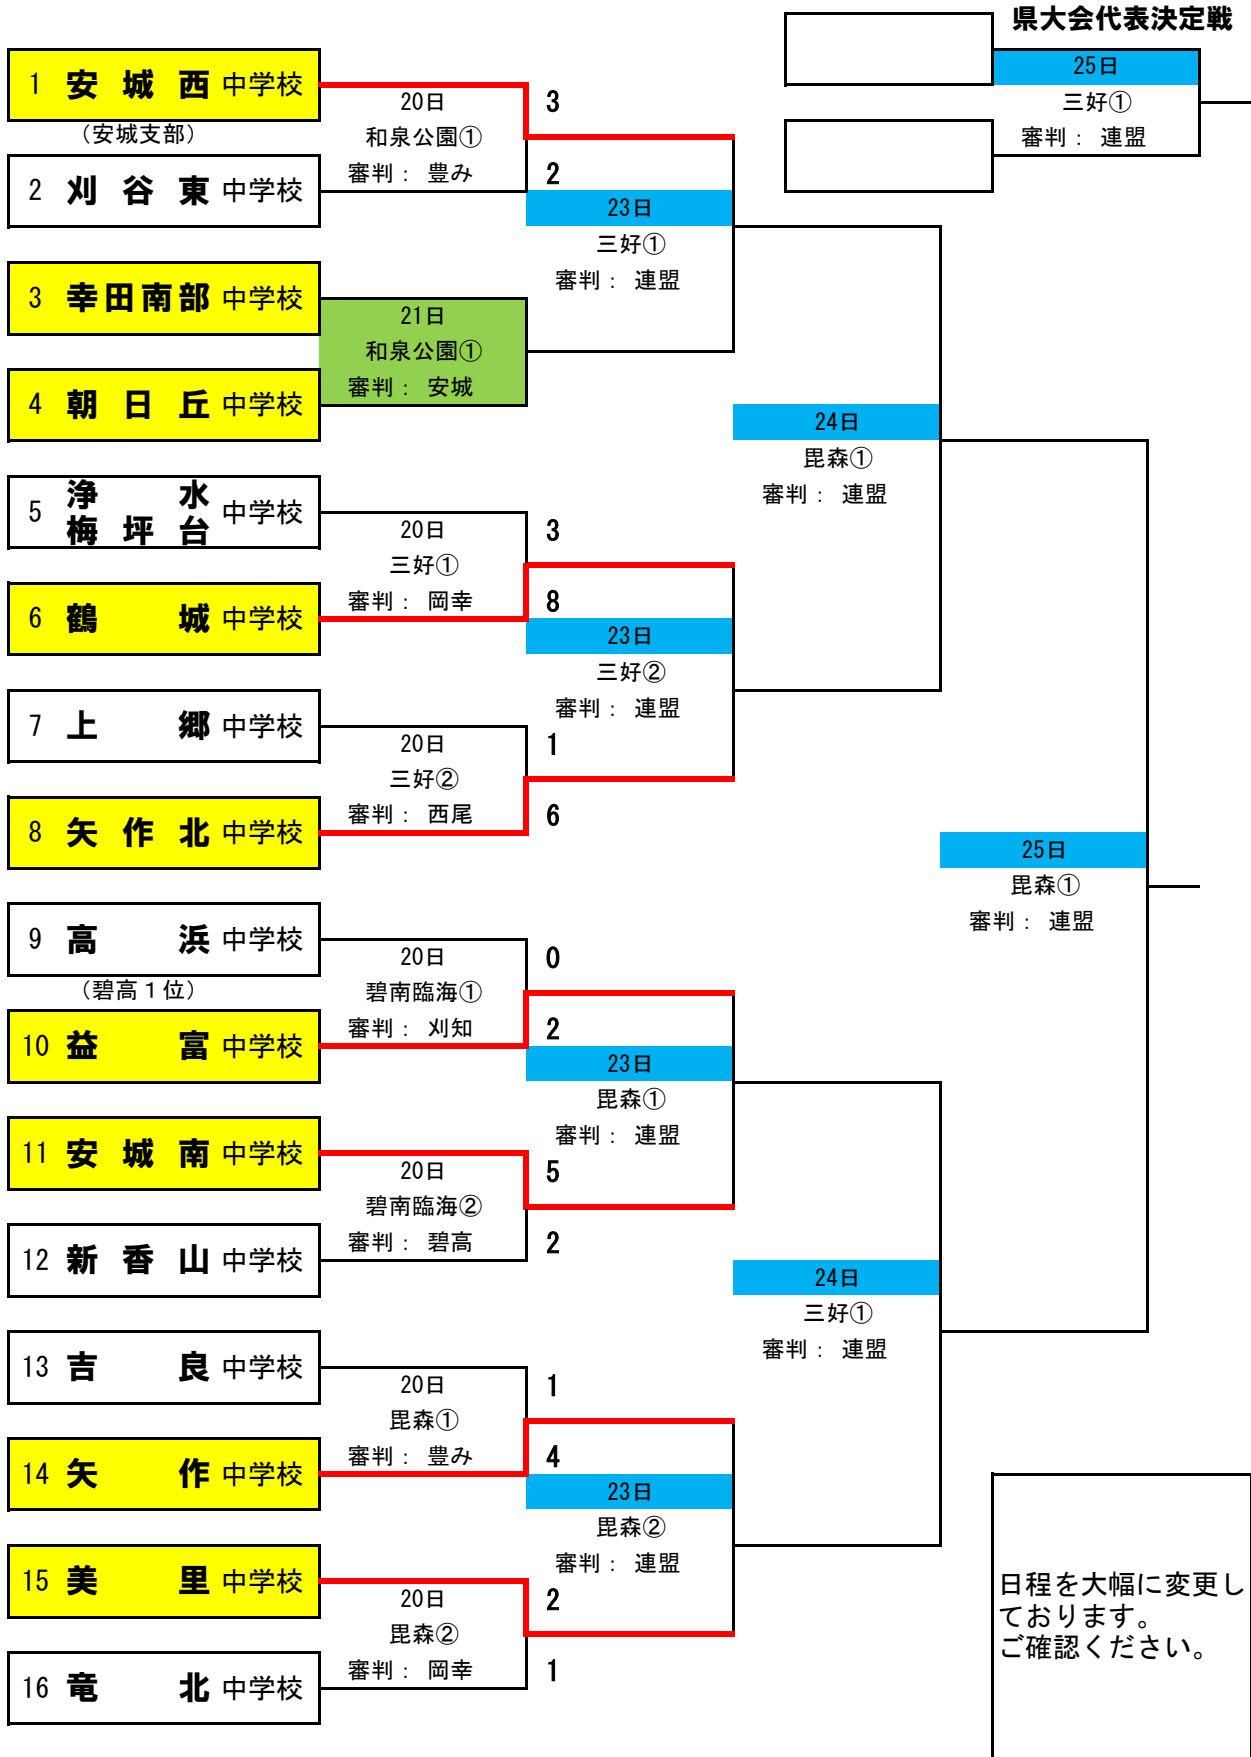

令和6年度 西三河中学校 軟式野球選手権大会 組み合わせ

試合開始時間 ① 7 : 45 ② 9 : 35
支所選抜数 岡幸 : 4 碧高 : 1 刈知 : 2 安城 : 2 西尾 : 2 豊み : 5